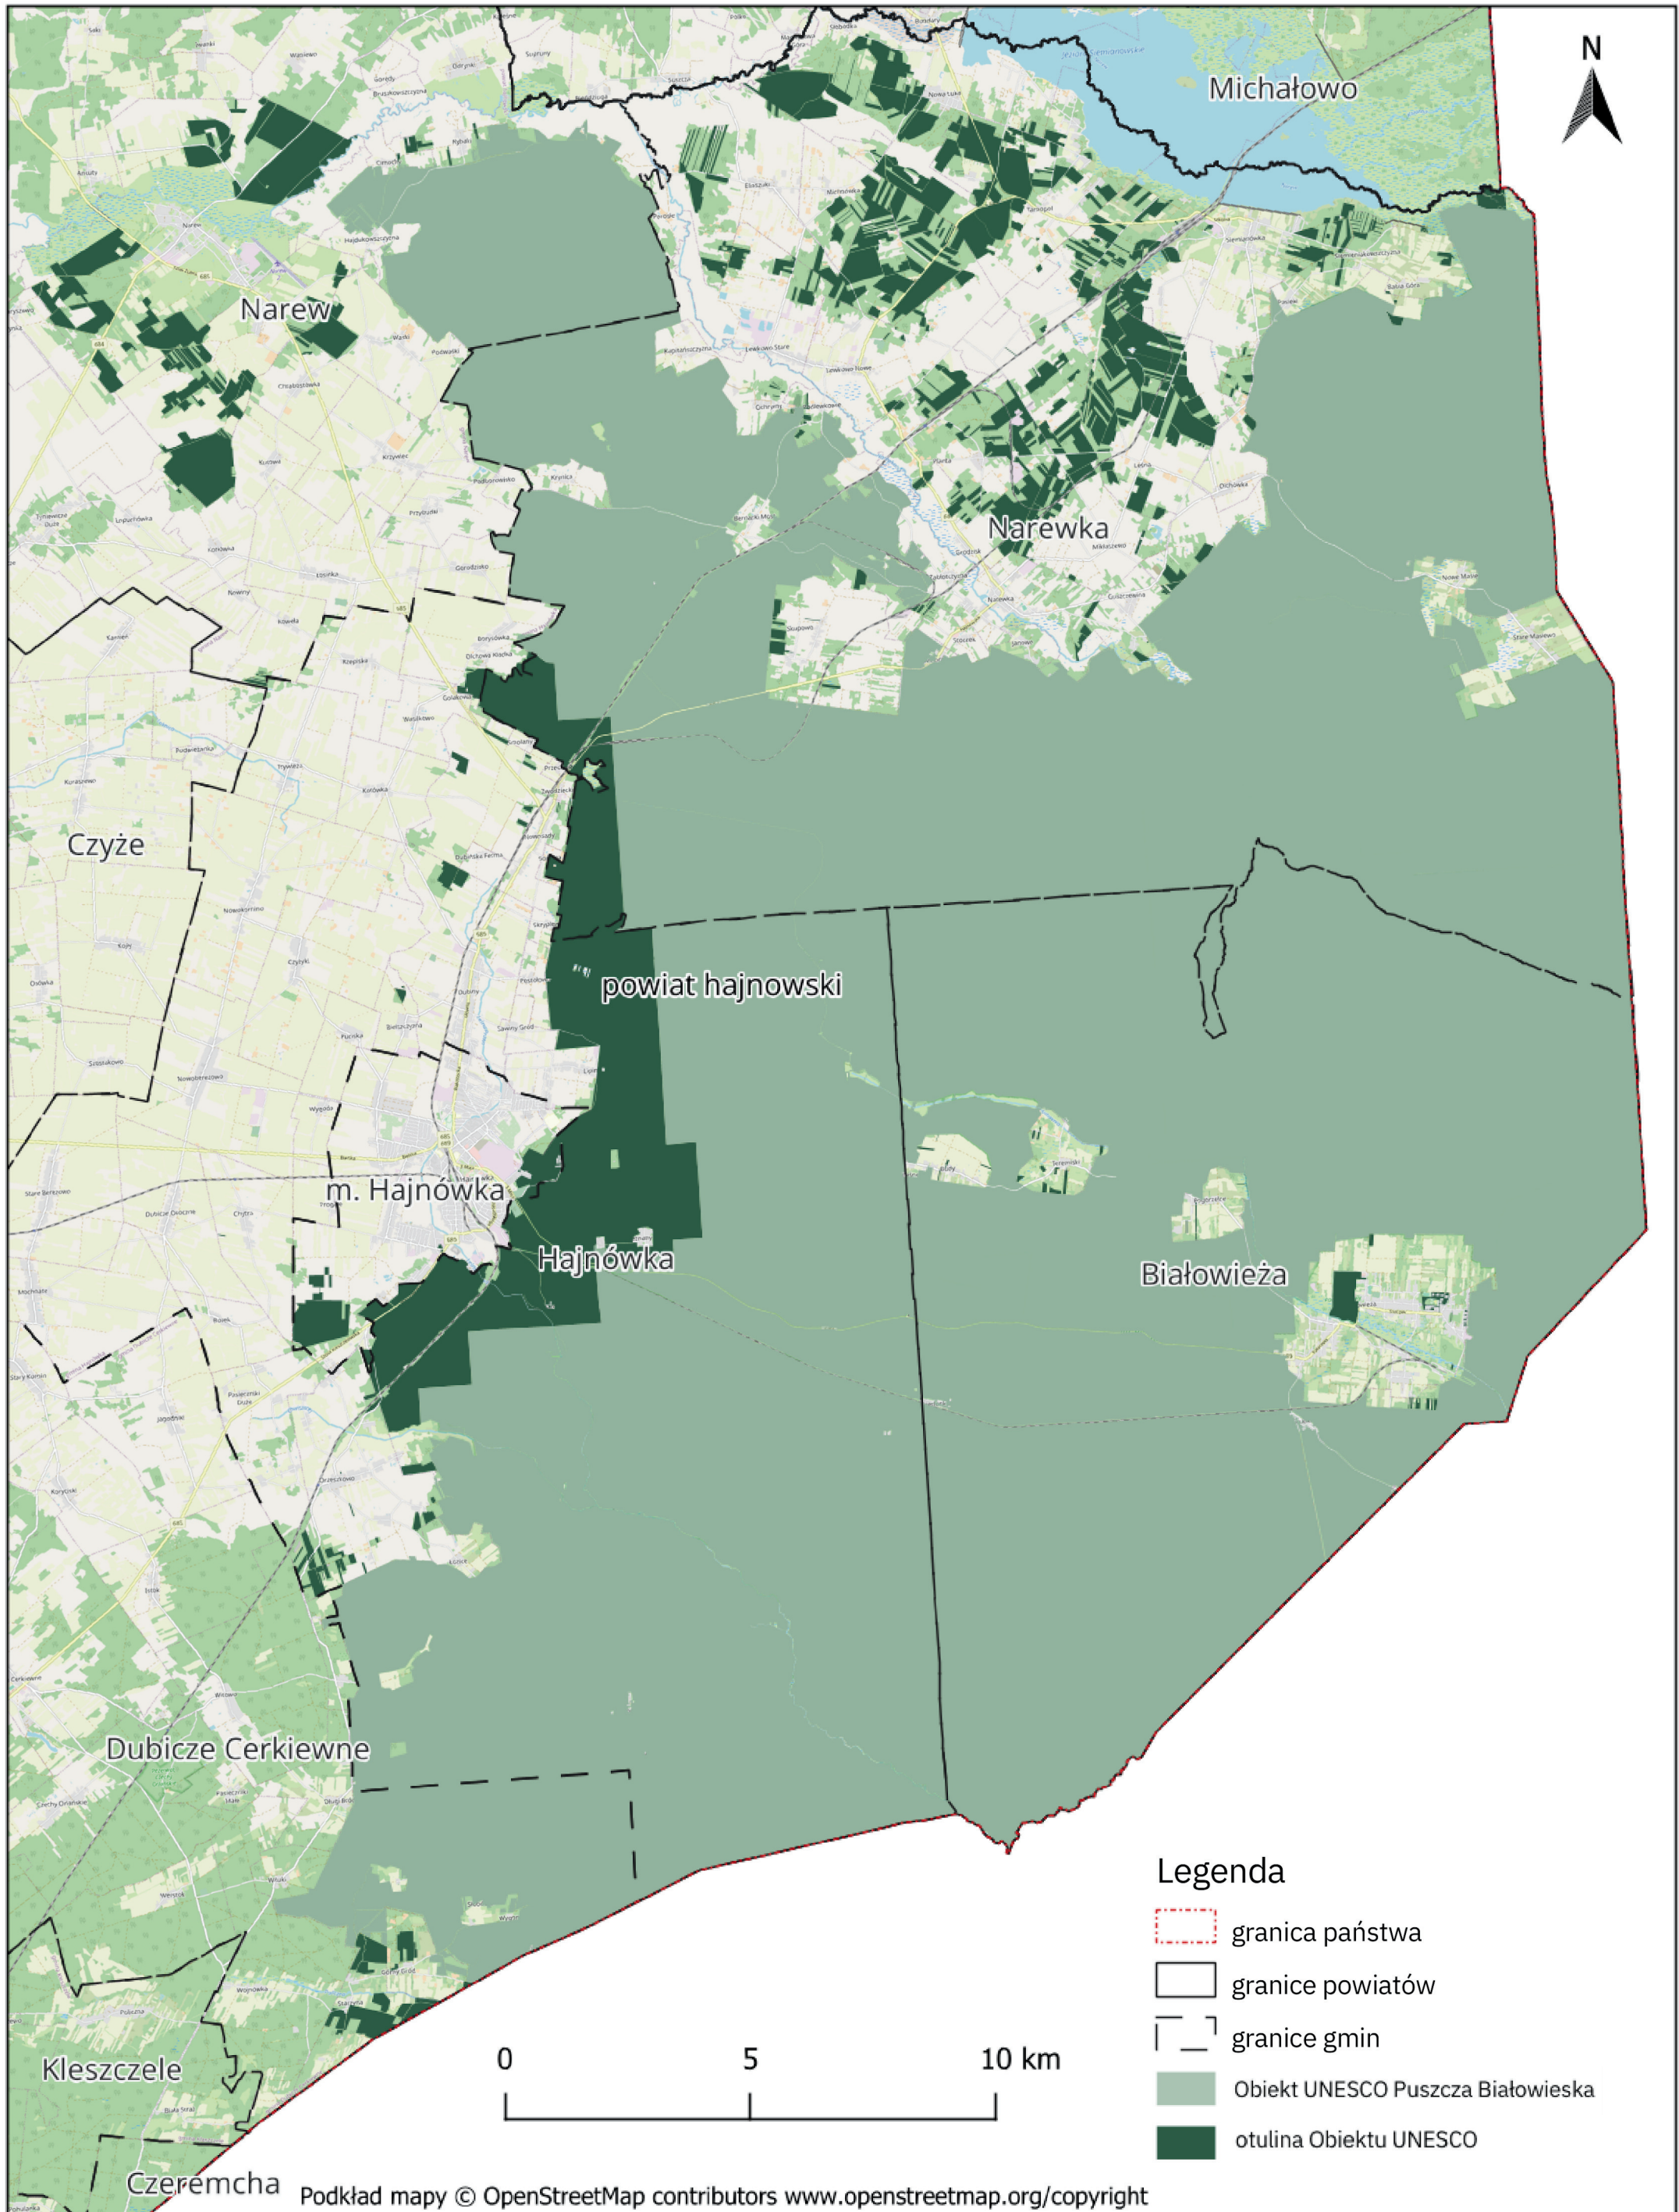

Przebieg granicy otuliny obiektu Światowego Dziedzictwa UNESCO Puszcza Białowieska

Legenda

-  granica państwa
-  granice powiatów
-  granice gmin
-  Obiekt UNESCO Puszcza Białowieska
-  otulina Obiektu UNESCO